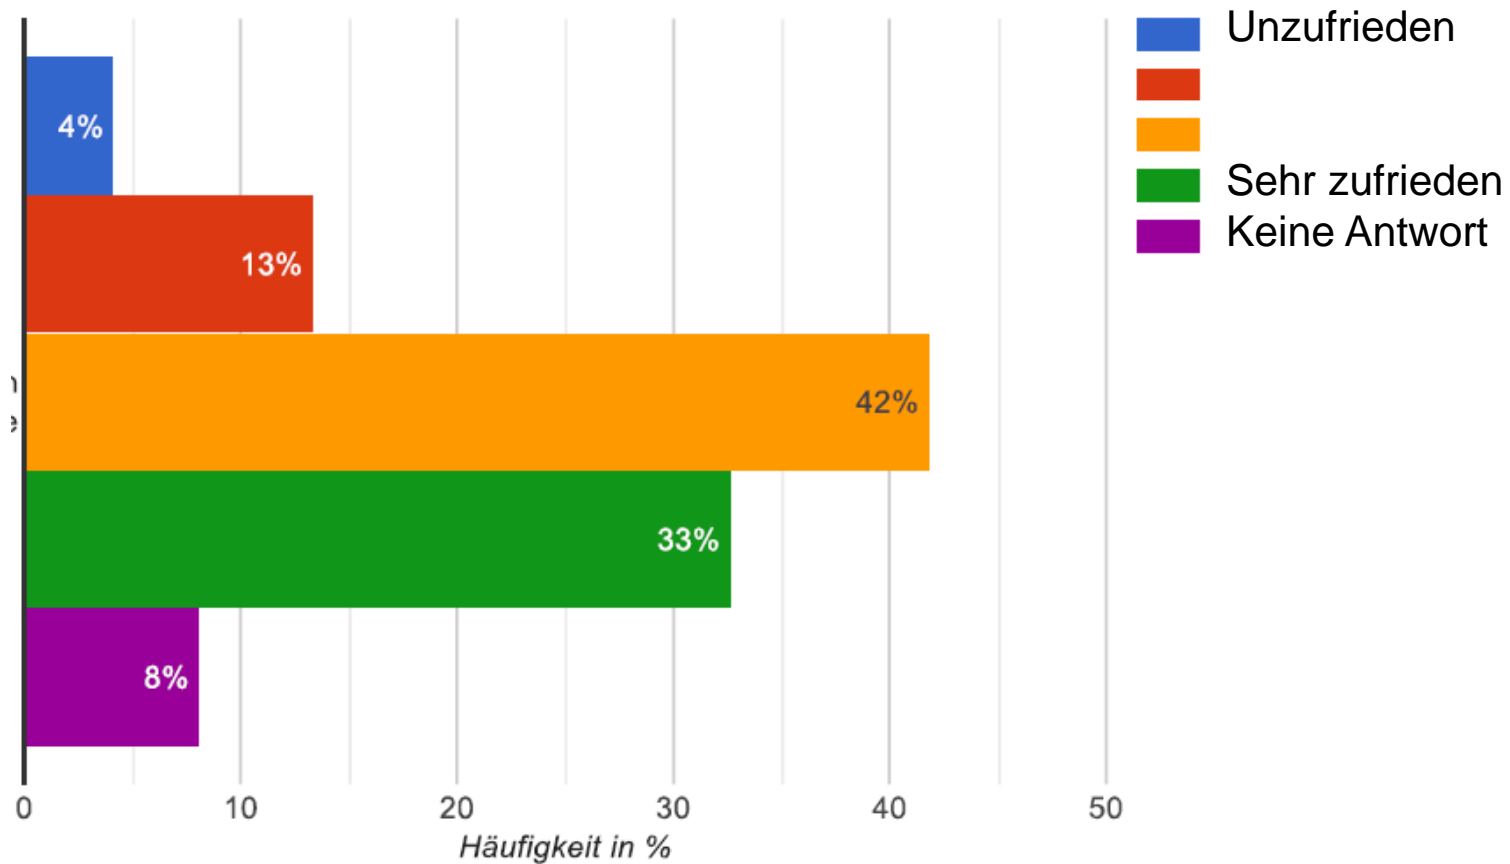

9. Wie fanden Sie das Warenangebot?

10. Wie beurteilen Sie die Auswahl an Fahrgeschäften?

11. Wie fanden Sie die Sanitären Anlagen?

12. Wie fanden Sie die Parkplatzsituation?

13. Wie bewerten Sie die Sicherheit auf dem Gelände?

14. Würden Sie das Luckenwalder Turmfest weiterempfehlen?

15. Wie würden Sie das 31. Luckenwalder Turmfest 2023 insgesamt bewerten?

17. Wie alt sind Sie?