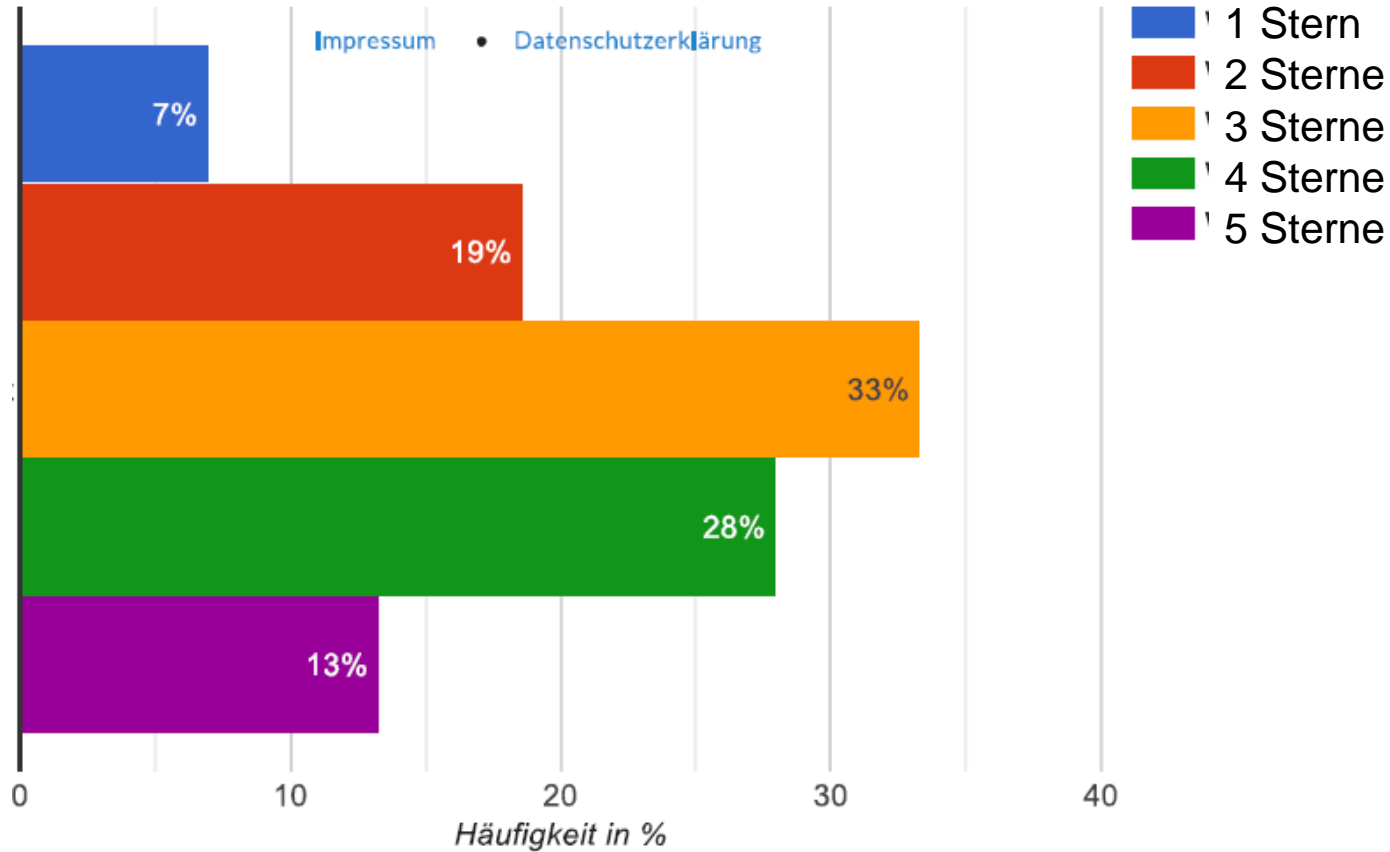

9. Wie fanden Sie das Warenangebot?

10. Wie beurteilen Sie die Auswahl an Fahrgeschäften?

11. Wie fanden Sie die Sanitären Anlagen?

12. Wie fanden Sie die Parkplatzsituation?

13. Wie bewerten Sie die Sicherheit auf dem Gelände?

14. Würden Sie das Luckenwalder Turmfest weiterempfehlen?

15. Wie würden Sie das 31. Luckenwalder Turmfest 2023 insgesamt bewerten?

17. Wie alt sind Sie?