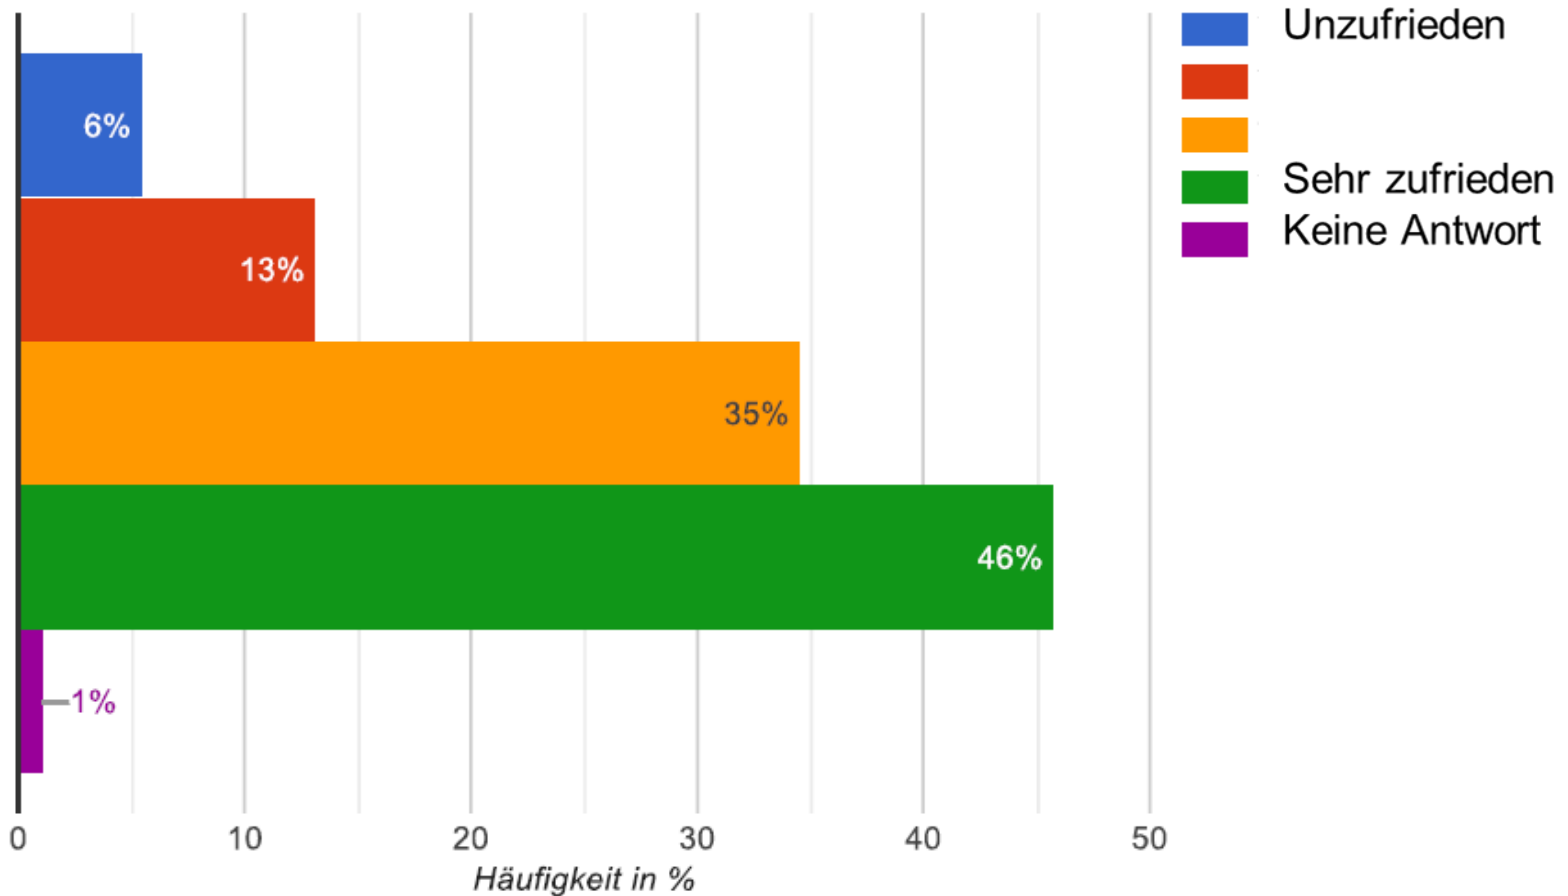

6. Wie bewerten Sie die Öffnungszeiten?