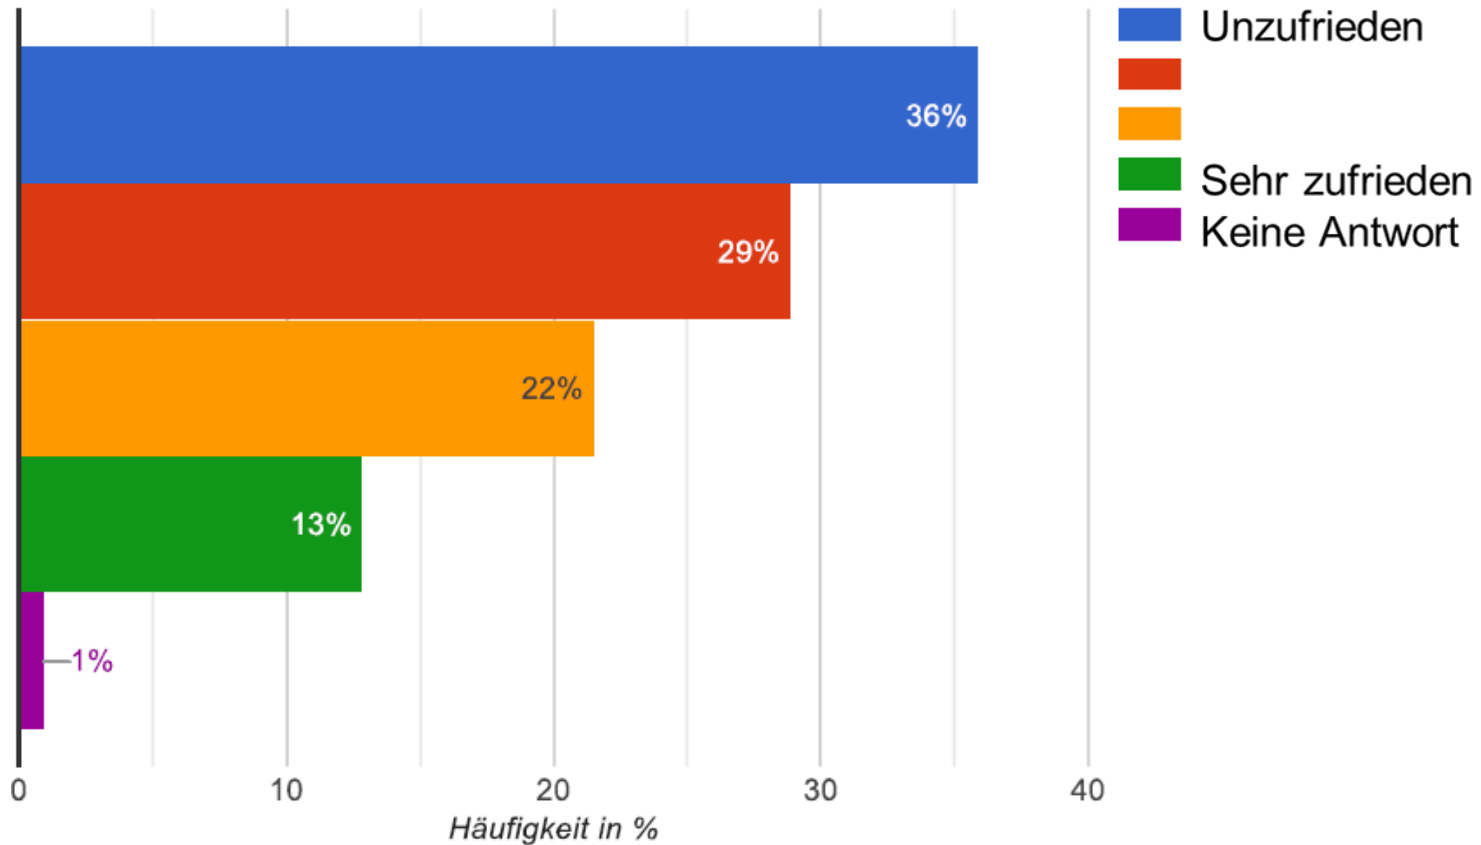

Onlineumfrage zum 31. Luckenwalder Turmfest 2023

Onlineumfrage zum 31. Luckenwalder Turmfest 2023

- Teilnahme online, browserbasiert für alle Endgeräte
- Laufzeit 14.06. bis 10.07.2023
- 573 TeilnehmerInnen
- Bewerbung über Website, Social Media, Pelikan Post

1. Was erwarten Sie, wenn Sie das Luckenwalder Turmfest besuchen?

Sonstiges: jährliche Tradition, Familienausflug, Turmfestlauf, Disco vor Ort

2. Wie sind Sie auf die Veranstaltung aufmerksam geworden?

3. Vielfalt des Bühnenprogramms?

4. Wie fanden Sie das Gastronomieangebot?

5. Wie fanden Sie die Eintrittspreise?

6. Wie bewerten Sie die Öffnungszeiten?

7. Wie fanden Sie die Organisation des Kartenverkaufs sowie des Einlasspersonals?

8. Wie fanden Sie die Sauberkeit auf dem Festgelände?