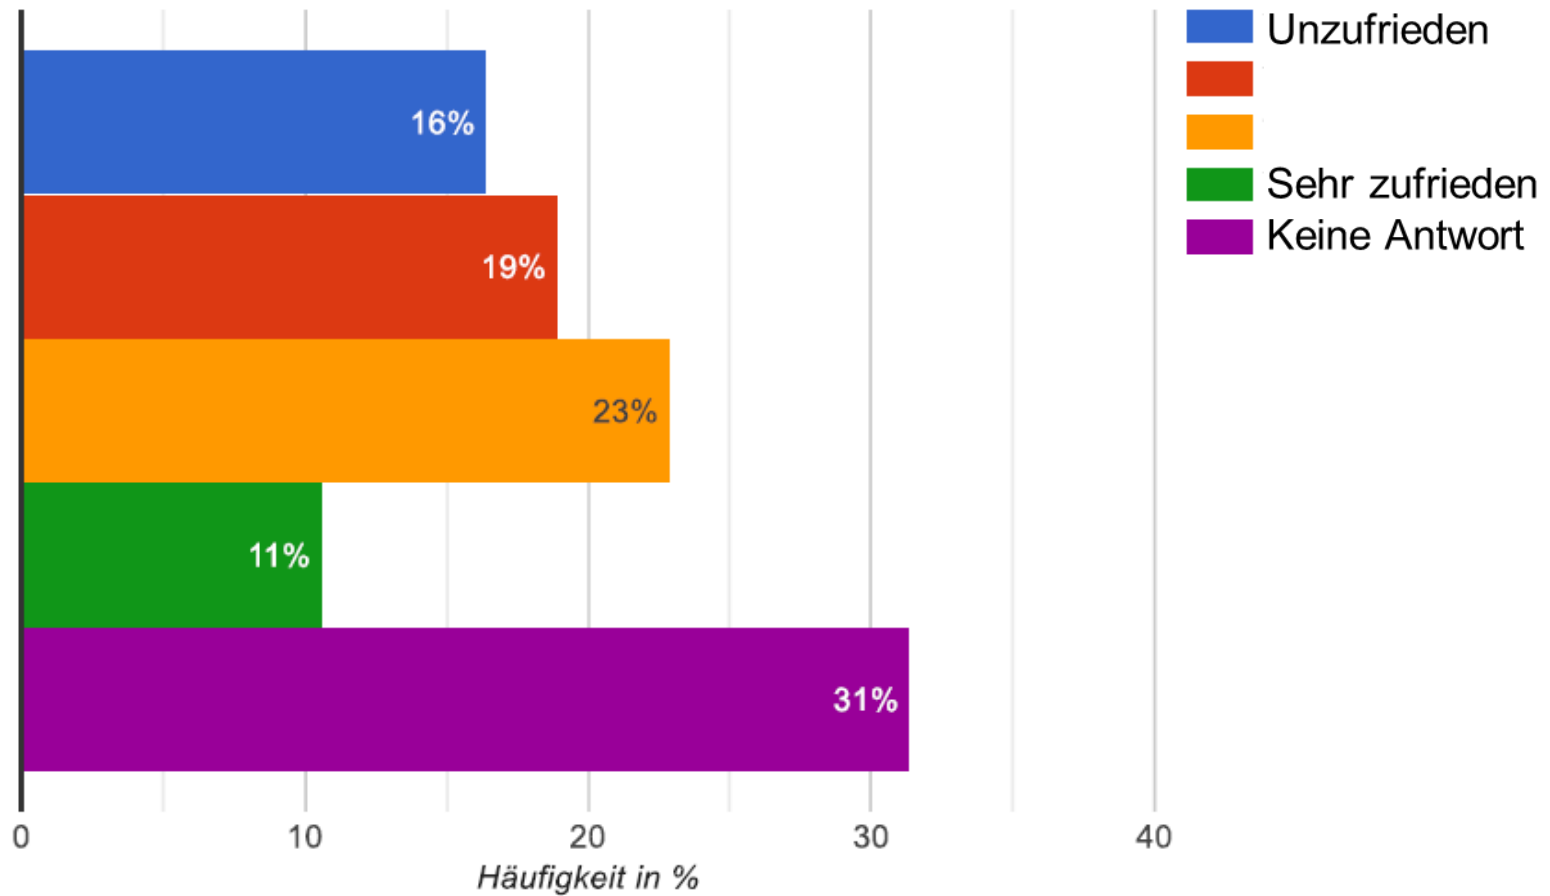

9. Wie fanden Sie das Warenangebot?

10. Wie beurteilen Sie die Auswahl an Fahrgeschäften?

11. Wie fanden Sie die Sanitären Anlagen?

12. Wie fanden Sie die Parkplatzsituation?

13. Wie bewerten Sie die Sicherheit auf dem Gelände?

14. Würden Sie das Luckenwalder Turmfest weiterempfehlen?

15. Wie würden Sie das 31. Luckenwalder Turmfest 2023 insgesamt bewerten?

17. Wie alt sind Sie?