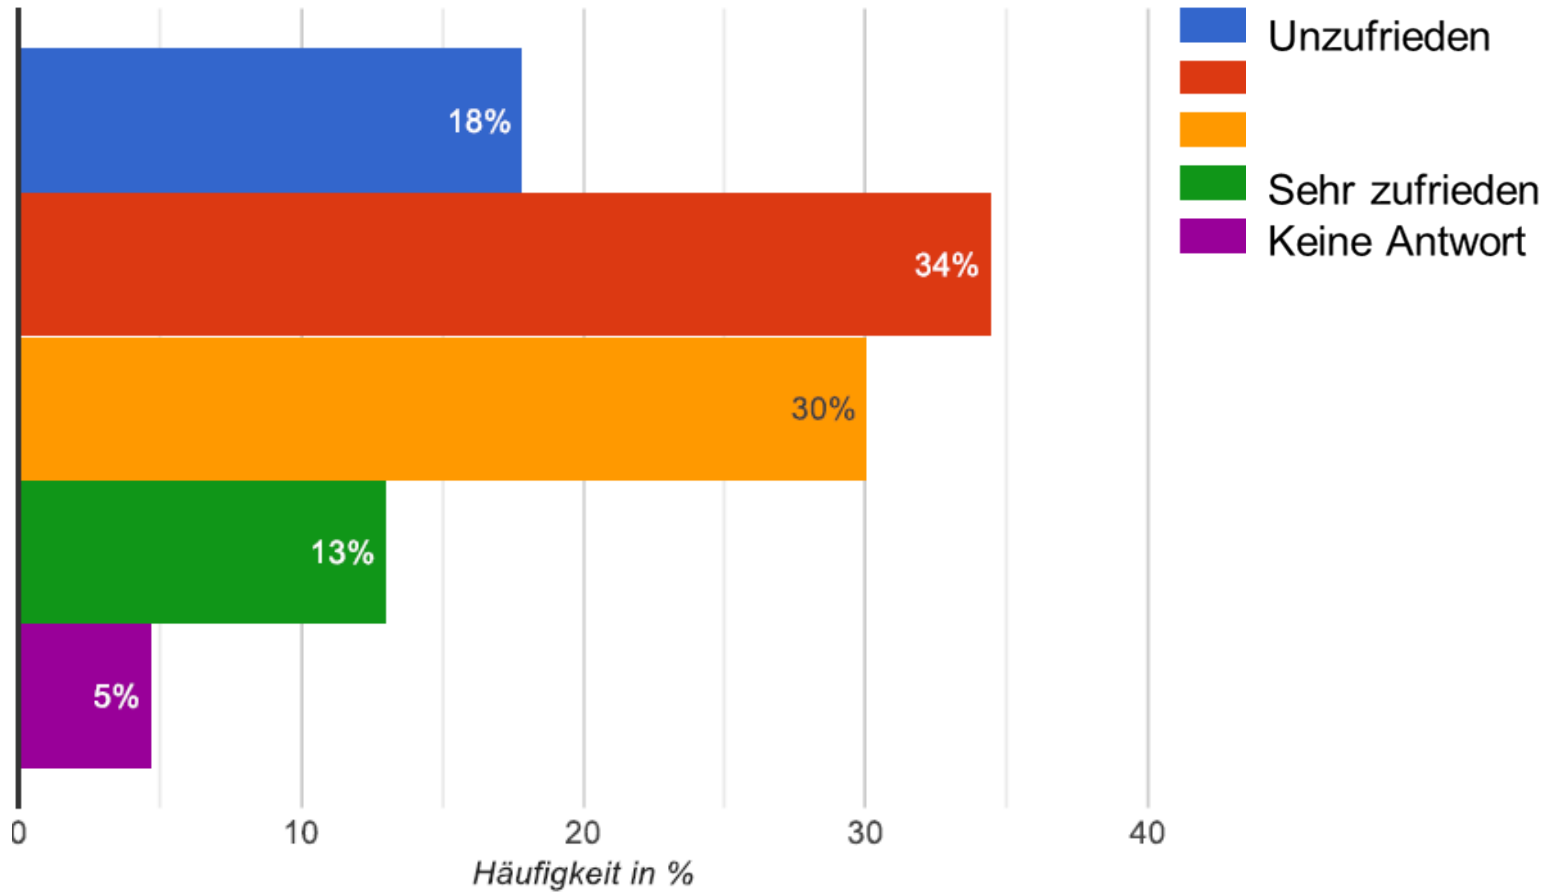

Onlineumfrage zum 31. Luckenwalder Turmfest 2023

Onlineumfrage zum 31. Luckenwalder Turmfest 2023

- Teilnahme online, browserbasiert für alle Endgeräte
- Laufzeit 14.06. bis 10.07.2023
- 573 TeilnehmerInnen
- Bewerbung über Website, Social Media, Pelikan Post

1. Was erwarten Sie, wenn Sie das Luckenwalder Turmfest besuchen?

Sonstiges: jährliche Tradition, Familienausflug, Turmfestlauf, Disco vor Ort

2. Wie sind Sie auf die Veranstaltung aufmerksam geworden?

3. Vielfalt des Bühnenprogramms?

4. Wie fanden Sie das Gastronomieangebot?

5. Wie fanden Sie die Eintrittspreise?

6. Wie bewerten Sie die Öffnungszeiten?

7. Wie fanden Sie die Organisation des Kartenverkaufs sowie des Einlasspersonals?

8. Wie fanden Sie die Sauberkeit auf dem Festgelände?