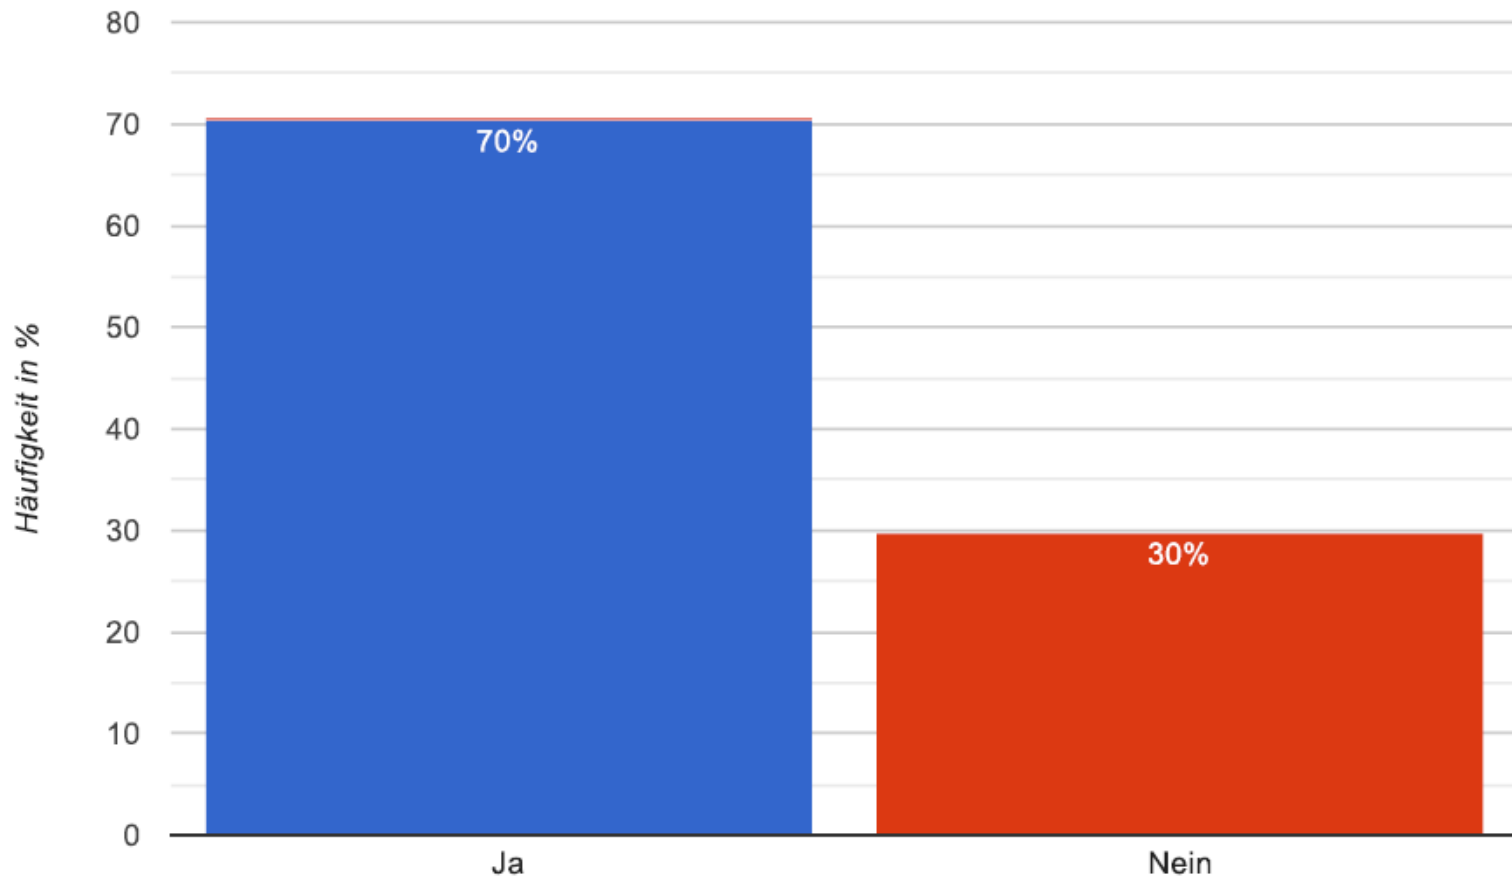

9. Wie fanden Sie das Warenangebot?

10. Wie beurteilen Sie die Auswahl an Fahrgeschäften?

11. Wie fanden Sie die Sanitären Anlagen?

12. Wie fanden Sie die Parkplatzsituation?

13. Wie bewerten Sie die Sicherheit auf dem Gelände?

14. Würden Sie das Luckenwalder Turmfest weiterempfehlen?

15. Wie würden Sie das 31. Luckenwalder Turmfest 2023 insgesamt bewerten?

17. Wie alt sind Sie?