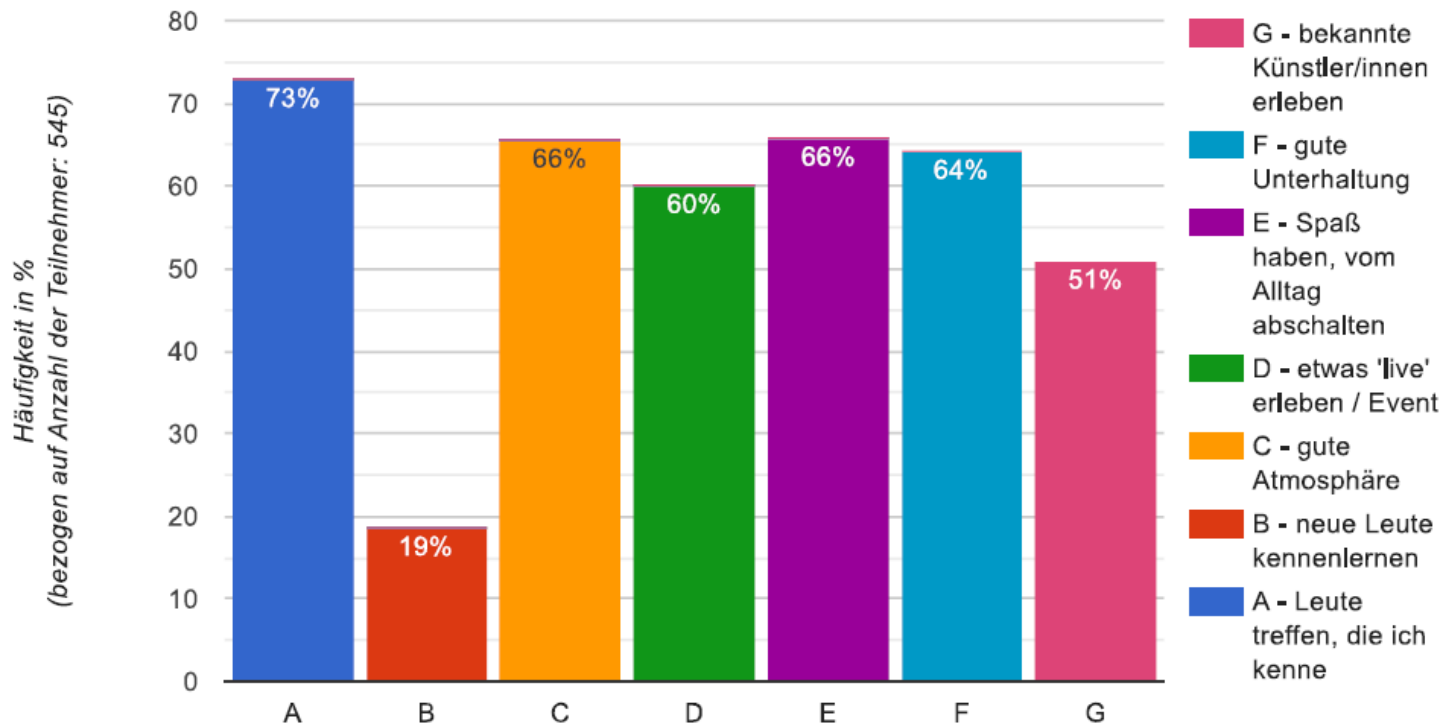

Onlineumfrage zum 31. Luckenwalder Turmfest 2023

Onlineumfrage zum 31. Luckenwalder Turmfest 2023

- Teilnahme online, browserbasiert für alle Endgeräte
- Laufzeit 14.06. bis 10.07.2023
- 573 TeilnehmerInnen
- Bewerbung über Website, Social Media, Pelikan Post

1. Was erwarten Sie, wenn Sie das Luckenwalder Turmfest besuchen?

Sonstiges: jährliche Tradition, Familienausflug, Turmfestlauf, Disco vor Ort

2. Wie sind Sie auf die Veranstaltung aufmerksam geworden?

3. Vielfalt des Bühnenprogramms?

4. Wie fanden Sie das Gastronomieangebot?

5. Wie fanden Sie die Eintrittspreise?

6. Wie bewerten Sie die Öffnungszeiten?

7. Wie fanden Sie die Organisation des Kartenverkaufs sowie des Einlasspersonals?

8. Wie fanden Sie die Sauberkeit auf dem Festgelände?