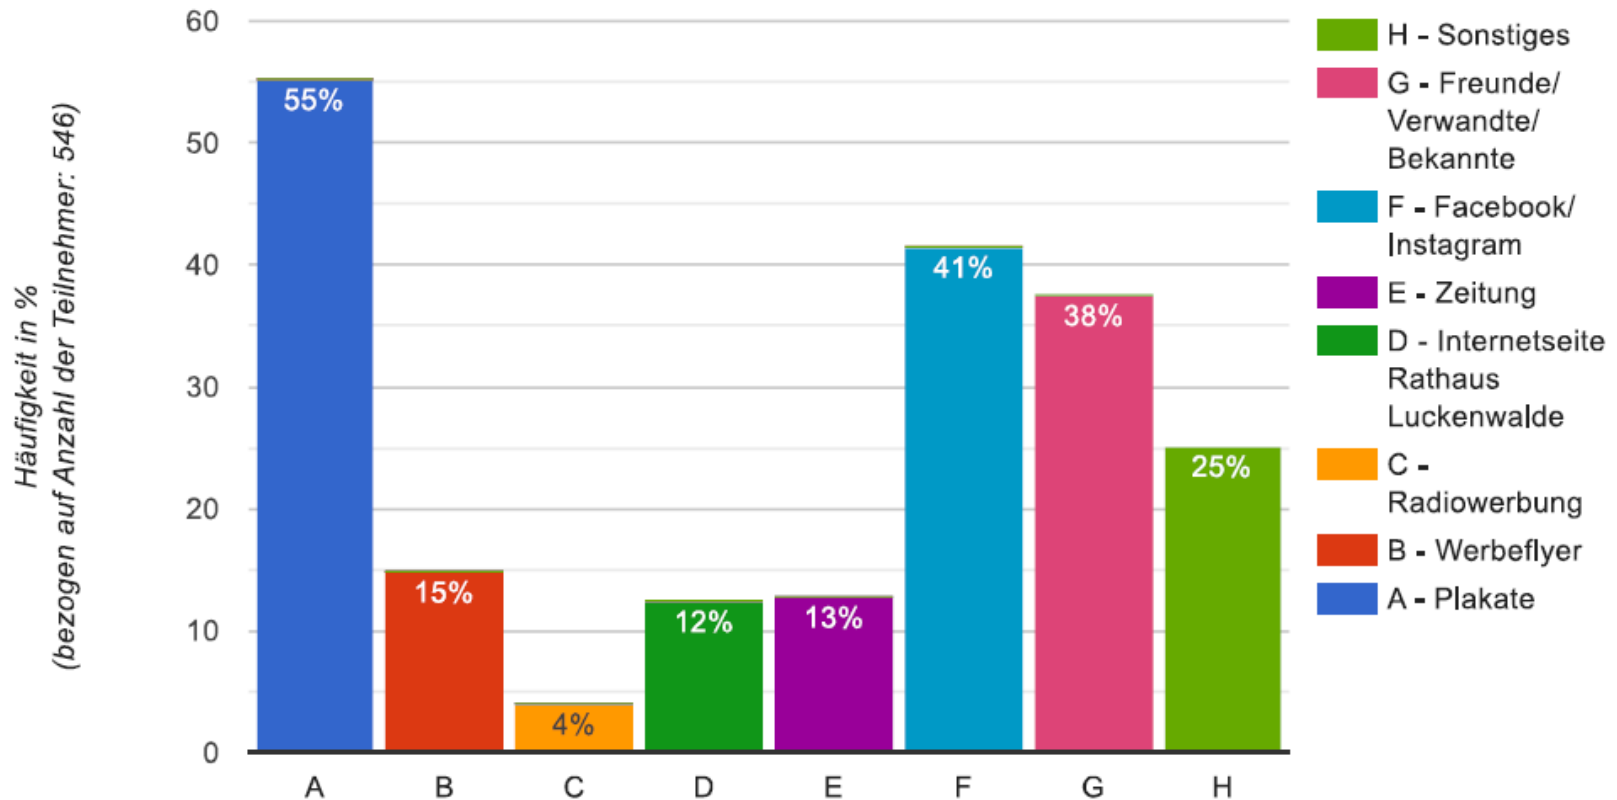

Onlineumfrage zum 31. Luckenwalder Turmfest 2023

Onlineumfrage zum 31. Luckenwalder Turmfest 2023

- Teilnahme online, browserbasiert für alle Endgeräte
- Laufzeit 14.06. bis 10.07.2023
- 573 TeilnehmerInnen
- Bewerbung über Website, Social Media, Pelikan Post

1. Was erwarten Sie, wenn Sie das Luckenwalder Turmfest besuchen?

Sonstiges: jährliche Tradition, Familienausflug, Turmfestlauf, Disco vor Ort

2. Wie sind Sie auf die Veranstaltung aufmerksam geworden?

3. Vielfalt des Bühnenprogramms?

4. Wie fanden Sie das Gastronomieangebot?

5. Wie fanden Sie die Eintrittspreise?

6. Wie bewerten Sie die Öffnungszeiten?

7. Wie fanden Sie die Organisation des Kartenverkaufs sowie des Einlasspersonals?

8. Wie fanden Sie die Sauberkeit auf dem Festgelände?