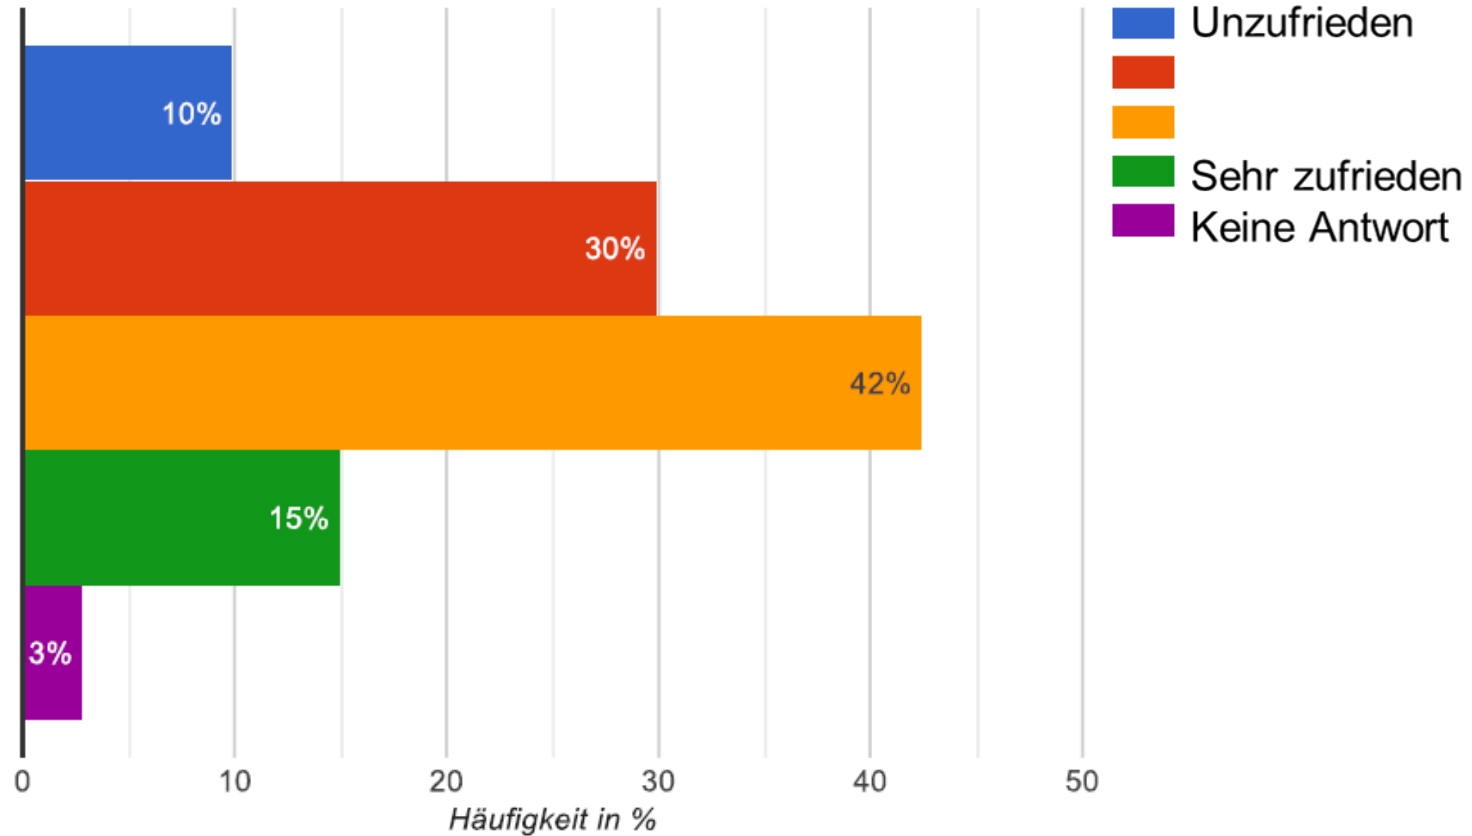

4. Wie fanden Sie das Gastronomieangebot?